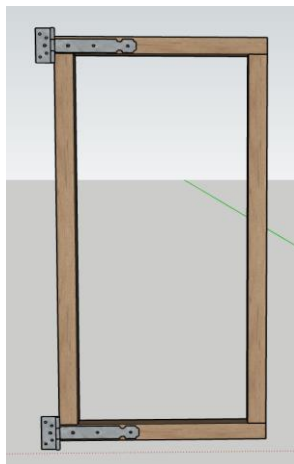

Onder/bovenaanzicht

**6.**

**4x Schroef 70mm**

**7.**

6x Schroef 70mm

**8.**

1x betonplex 55x85cm

**9.**

4x geheng 20cm  
12x Schroef 30mm

**10.**

2x Schuifslot  
8x Schroef 40mm  
16x Schroef 20mm

**11.**

2x Lat 65x16mm - 34cm  
1x Balk 44x44mm - 57cm  
1x Legbak  
12x Schroef 30mm

1.

2.

**12.**