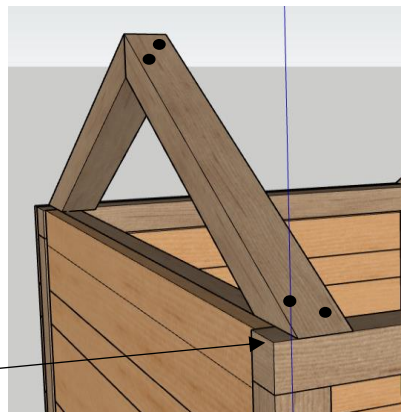

4x geheng 20cm  
12x Schroef 30mm

**10.**

2x Schuifslot  
8x Schroef 40mm  
16x Schroef 20mm

**11.**

2x Lat 65x16mm - 34cm  
1x Balk 44x44mm - 57cm  
1x Legbak  
12x Schroef 30mm

1.

2.

**12.**

2x Balk 44x44mm - 79cm  
8x Schroef 70mm

**13.**

10x Balk 44x44mm - 51,6cm 30\* - 60\*  
30x Schroef 40mm

1.

19mm ←→

2.

19mm ←→

**14.**

3x Rabat 79cm - 30\* -30\*  
3x Rabat 48cm - 30\* -30\*  
24x Schroef 30mm

**1.**

**2.**

**15.**

4x Betonplex 116x55cm  
24x Schroef 30mm

22mm ↔

22mm ↔

**16.**