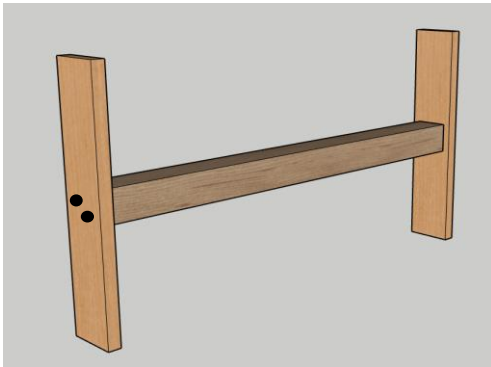

4x geheng 20cm  
12x Schroef 30mm

**10.**

2x Schuifslot  
8x Schroef 40mm  
16x Schroef 20mm

**11.**

2x Lat 65x16mm - 34cm  
1x Balk 44x44mm - 57cm  
1x Legbak  
12x Schroef 30mm

1.

2.

**12.**

2x Balk 44x44mm - 79cm  
8x Schroef 70mm

**13.**

10x Balk 44x44mm - 51,6cm 30\* - 60\*  
30x Schroef 40mm

1.

19mm ←→

2.

19mm ←→

**14.**