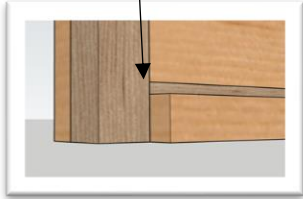

### Overige

- 1x Legbak
- 4x Geheng 20cm
- 2x schuifslot

- 32x Schroef 70mm
- 30x Schroef 40mm
- 94x Schroef 30mm
- 16 Schroef 20mm

**1.**

2x Lat 30x16mm - 2x 71,4cm  
6x Schroef 30mm

8mm

**2.**

3x Schroef 70mm