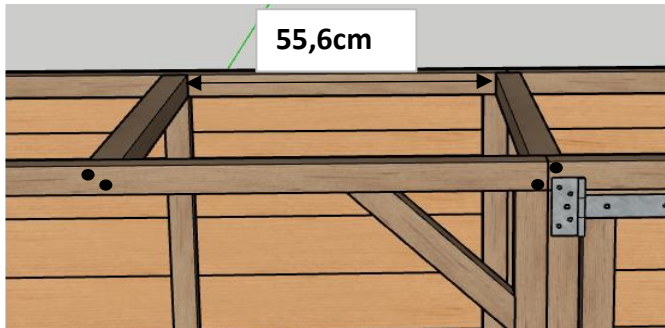

4x geheng 20cm  
12x Schroef 30mm

**10.**

2x Schuifslot  
8x Schroef 40mm  
16x Schroef 20mm

**11.**

2x Lat 65x16mm - 34cm  
1x Balk 44x44mm - 57cm  
1x Legbak  
12x Schroef 30mm

1.

2.

**12.**

2x Balk 44x44mm - 79cm  
8x Schroef 70mm

**13.**

10x Balk 44x44mm - 51,6cm 30\* - 60\*  
30x Schroef 40mm

1.

19mm ←→

2.

19mm ←→

**14.**