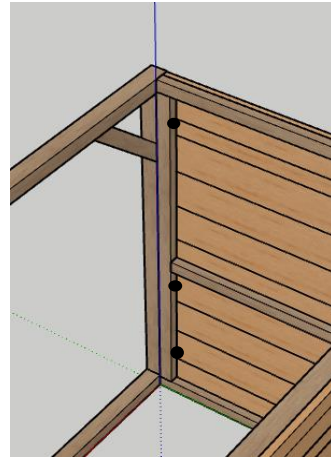

Onder/bovenaanzicht

**6.**

**4x Schroef 70mm**

**7.**

6x Schroef 70mm

**8.**

1x betonplex 55x85cm

**9.**

4x geheng 20cm  
12x Schroef 30mm

**10.**

2x Schuifslot  
8x Schroef 40mm  
16x Schroef 20mm

**11.**

2x Lat 65x16mm - 34cm  
1x Balk 44x44mm - 57cm  
1x Legbak  
12x Schroef 30mm

1.

2.

**12.**