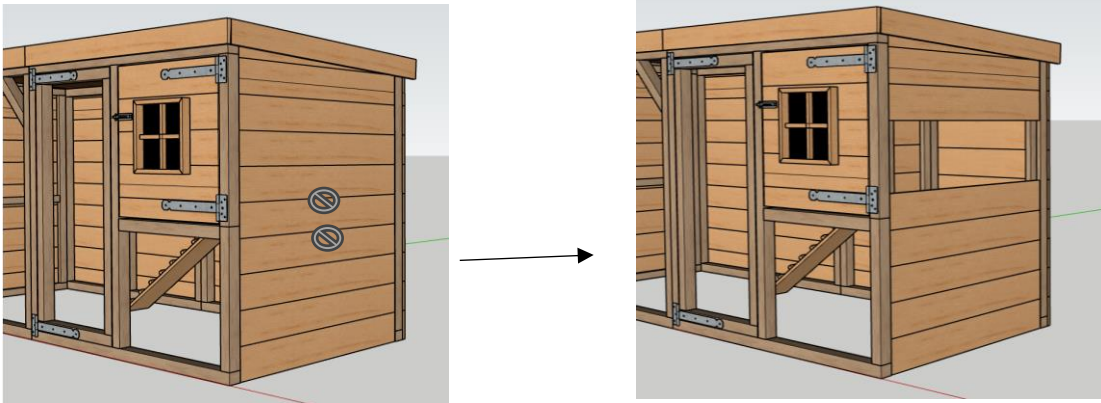

7.

Verwijder twee planken aan de kopzijde