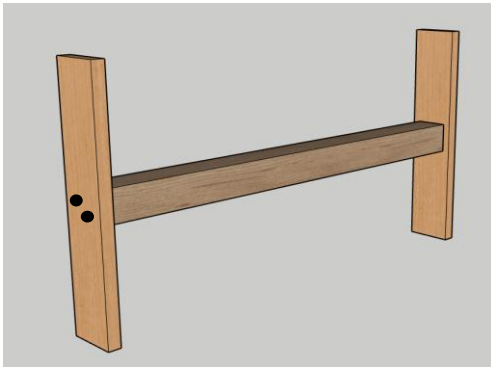

6x Schroef 70mm

8.

1x betonplex bruin 55x85cm

9.

**4x geheng 20cm
12x Schroef 30mm**

10.

2x Schuifslot
8x Schroef 40mm
16x Schroef 20mm

11.

2x Lat 65x16mm - 34cm
1x Balk 44x44mm - 57cm
1x Legbak
12x Schroef 30mm

1.

2.

12.

2x Balk 44x44mm - 79cm
8x Schroef 70mm

13.

10x Balk 44x44mm - 51,6cm 30* - 60*
30x Schroef 40mm

1.