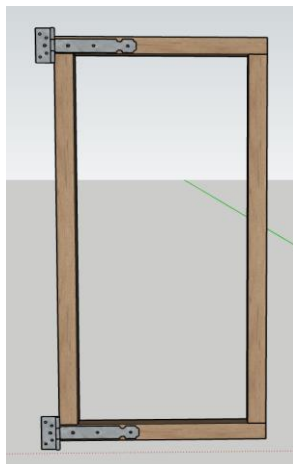

6x Schroef 70mm

8.

1x betonplex bruin 55x85cm

9.

**4x geheng 20cm
12x Schroef 30mm**

10.

2x Schuifslot
8x Schroef 40mm
16x Schroef 20mm

11.

2x Lat 65x16mm - 34cm
1x Balk 44x44mm - 57cm
1x Legbak
12x Schroef 30mm

1.

2.

12.

2x Balk 44x44mm - 79cm
8x Schroef 70mm

13.

10x Balk 44x44mm - 51,6cm 30* - 60*
30x Schroef 40mm

1.