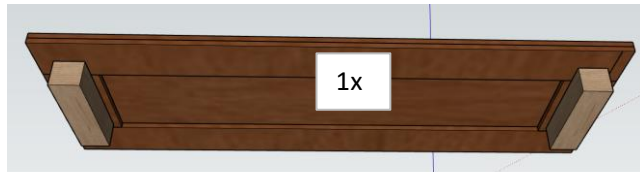

2.

17.

4x Daktrim 60cm
16x Schroef 30mm

Legnest

4x Schroef 60mm
4x Schroef 40mm
16x Schroef 30mm

1.

2x schroef 40mm

2.