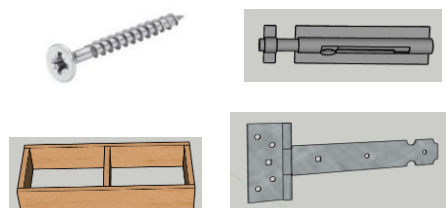

Kippenhok Loekie

Benodigheden:

- Schroefmachine
- Rolmaat
- Bit pz2
- Bit pz1
- Boortje 4mm (is meegeleverd)
- *ALLE SCHROEVEN VOORBOREN***

Dakbedekking
-3x 232x45cm

Rabat

- 3x 79cm - 30° - 30°
- 3x 48cm - 30° - 30°

Lat

- 2x 71,4cm (30x16mm)
- 2x 34cm (65x16mm)
- 4x daktrim 60cm

Balk 44x44mm

- 2x 79cm
- 1x 57cm
- 10x 51,6cm - 30° - 60°

Overige

- 1x Legbak
- 4x Geheng 20cm
- 2x schuifslot

- 32x Schroef 70mm
- 30x Schroef 40mm
- 94x Schroef 30mm
- 16 Schroef 20mm

1.

2x Lat 30x16mm - 2x 71,4cm
6x Schroef 30mm

2.

3x Schroef 70mm

Onder/bovenaanzicht

3.

3x Schroef 70mm

4.

3x Schroef 70mm

Onder/bovenaanzicht

5.

3x Schroef 70mm

Onder/bovenaanzicht

6.

4x Schroef 70mm

7.