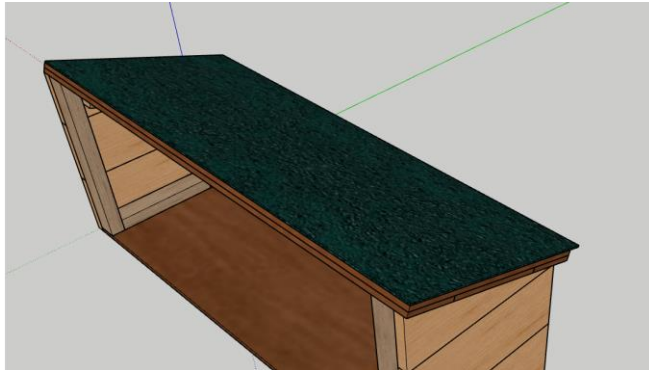

2x schroef 40mm

3.

8x schroef 30mm

4.

5.

1x dakbedekking 34x85cm

Plak de dakbedekking op de deksel

6.