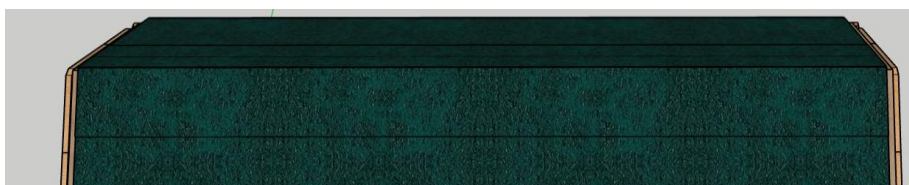

19mm ←→

2.

19mm ←→

14.

3x Rabat 79cm - 30* -30*
3x Rabat 48cm - 30* -30*
24x Schroef 30mm

1.

2.

15.

4x Spaanplaat groen 116x55cm
24x Schroef 30mm

22mm ↔

22mm ↔

16.

3x dakbedekking 232x45cm

Verwijder de folie van de onderzijde en verdeel hierna de dakbedekking over de betonplex platen.

11cm

1.

2.

17.

4x Daktrim 60cm
16x Schroef 30mm

Legnest

4x Schroef 60mm
4x Schroef 40mm
16x Schroef 30mm

1.

2x schroef 40mm

2.