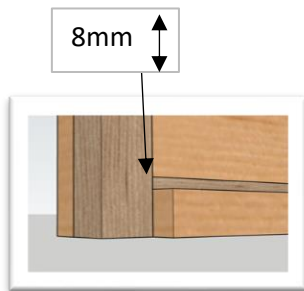

Lat

- 2x 71,4cm (30x16mm)
- 2x 34cm (65x16mm)
- 4x daktrim 60cm

Balk 44x44mm

- 2x 79cm
- 1x 57cm
- 10x 51,6cm - 30° - 60°

Overige

- 1x Legbak
- 4x Geheng 20cm
- 2x schuifslot

- 32x Schroef 70mm
- 30x Schroef 40mm
- 94x Schroef 30mm
- 16 Schroef 20mm

1.

2x Lat 30x16mm - 2x 71,4cm
6x Schroef 30mm

2.

3x Schroef 70mm

Onder/bovenaanzicht

3.

3x Schroef 70mm

4.