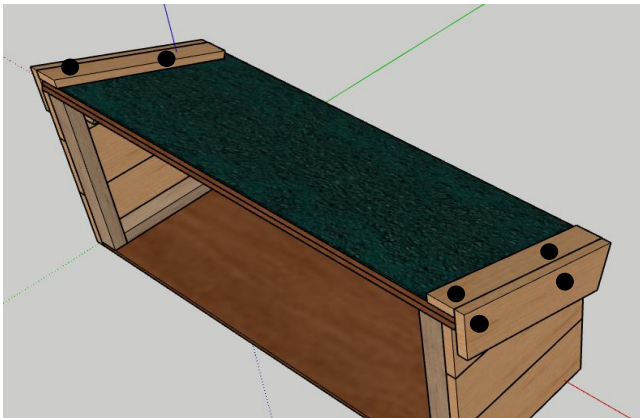

6.

8x Schroef 30mm