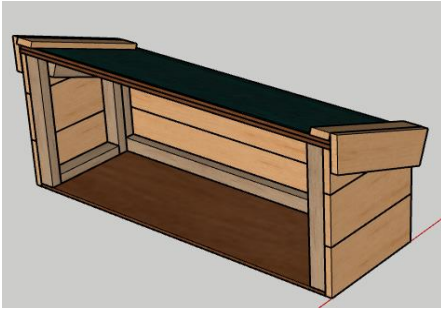

Legnest

4x Schroef 60mm
4x Schroef 40mm
16x Schroef 30mm