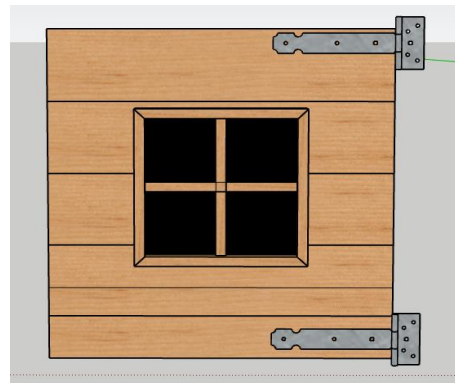

9.

**4x geheng 20cm
12x Schroef 30mm**