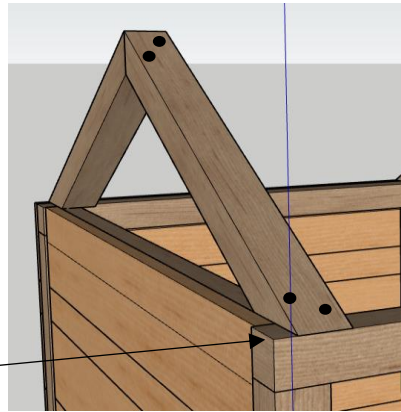

2x Lat 65x16mm - 34cm
1x Balk 44x44mm - 57cm
1x Legbak
12x Schroef 30mm

1.

2.

12.

2x Balk 44x44mm - 79cm
8x Schroef 70mm

13.

10x Balk 44x44mm - 51,6cm 30* - 60*
30x Schroef 40mm

1.

19mm ←→

2.

19mm ←→

14.

3x Rabat 79cm - 30* -30*
3x Rabat 48cm - 30* -30*
24x Schroef 30mm

1.

2.

15.