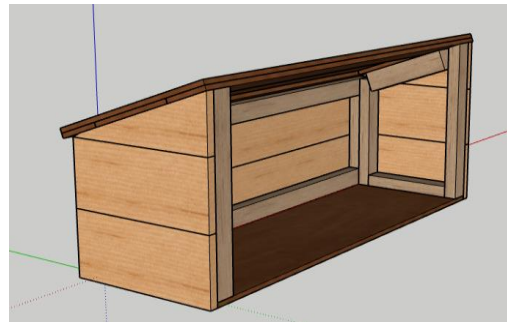

2x schroef 40mm

3.

8x schroef 30mm

4.

5.

1x dakbedekking 34x85cm

Plak de dakbedekking op de deksel

6.