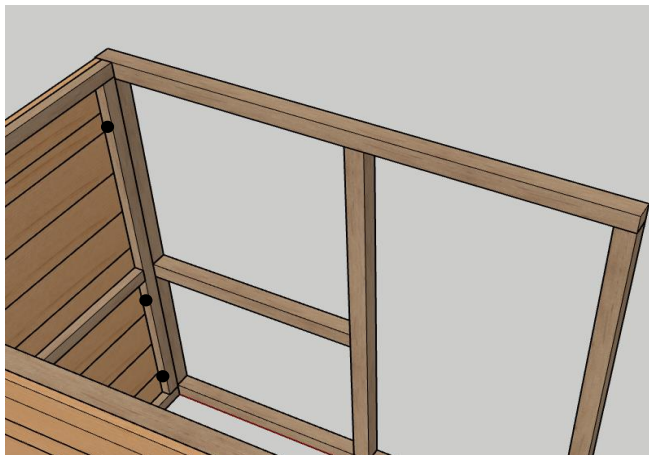

1.

2x Lat 30x16mm - 2x 71,4cm
6x Schroef 30mm

2.

3x Schroef 70mm

Onder/bovenaanzicht

3.

3x Schroef 70mm

4.

3x Schroef 70mm

Onder/bovenaanzicht

5.

3x Schroef 70mm

Onder/bovenaanzicht

6.

4x Schroef 70mm

7.