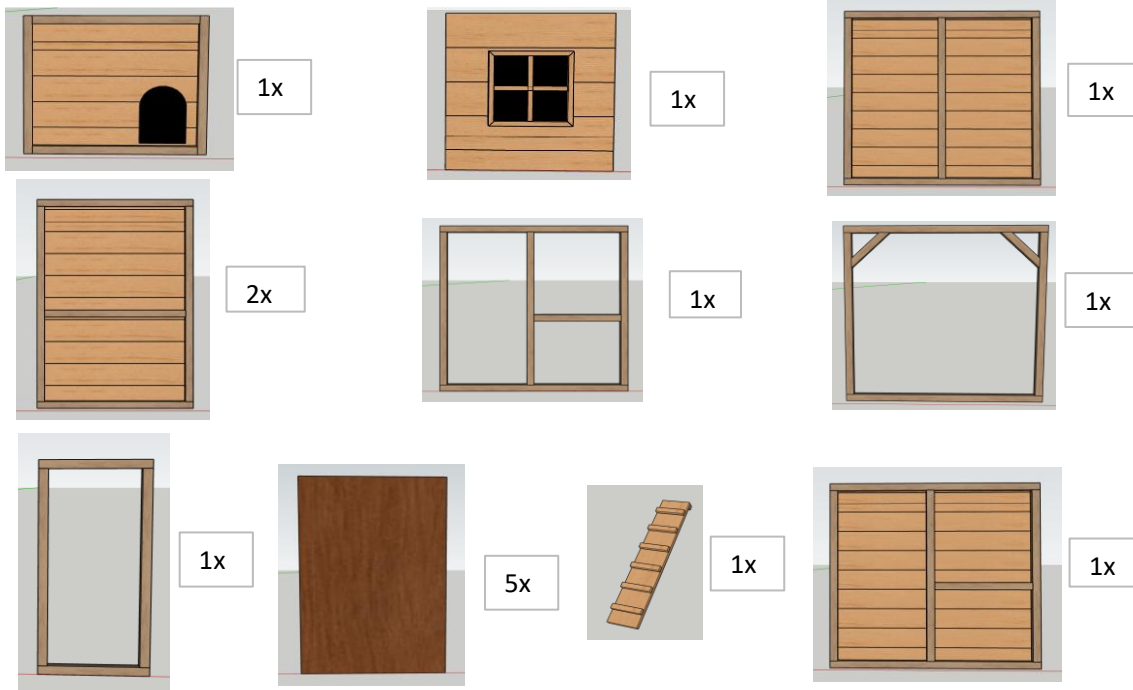

Kippenhok Loekie

Benodigheden:

- Schroefmachine
- Rolmaat
- Bit pz2
- Bit pz1
- Boortje 4mm (is meegeleverd)
- *ALLE SCHROEVEN VOORBOREN***

Dakbedekking
-3x 232x45cm

Rabat

- 3x 79cm - 30° - 30°
- 3x 48cm - 30° - 30°

Lat

- 2x 71,4cm (30x16mm)
- 2x 34cm (65x16mm)
- 4x daktrim 60cm

Balk 44x44mm

- 2x 79cm
- 1x 57cm
- 10x 51,6cm - 30° - 60°

Overige

- 1x Legbak
- 4x Geheng 20cm
- 2x schuifslot

- 32x Schroef 70mm
- 30x Schroef 40mm
- 94x Schroef 30mm
- 16 Schroef 20mm

1.

2x Lat 30x16mm - 2x 71,4cm
6x Schroef 30mm

2.

3x Schroef 70mm

Onder/bovenaanzicht

3.

3x Schroef 70mm

4.