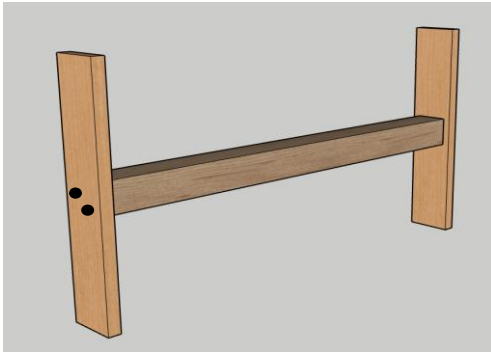

4x geheng 20cm
12x Schroef 30mm

12.

2x Schuifslot
8x Schroef 40mm
16x Schroef 20mm

13.

2x Lat 65x16mm - 34cm
1x Balk 44x44mm - 57cm
1x Legbak
12x Schroef 30mm

1.

2.

14.

2x Balk 44x44mm - 79cm
8x Schroef 70mm

15.

3x Balk 44x44mm - 120cm
9x Schroef 70mm

16.

5x *spie* 85cm
5x Schroef 70mm
5x Schroef 40mm

17.

2x betonplex 117,8x91,8cm
1x betonplex 120x91,8cm
18x Schroef 30mm

18.