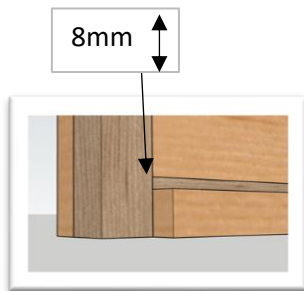

- 2x 71,4cm (30x16mm)
- 2x 34cm (65x16mm)
- 2x Daktrim 121,5cm
- 2x Daktrim 95cm
- 1x Daktrim 120cm

Balk 44x44mm

- 2x 79cm
- 3x 120cm
- 1x 57cm

Overige

- 1x Legbak
- 4x Geheng 20cm
- 2x schuifslot

- 51x Schroef 70mm
- 13x Schroef 40mm
- 62x Schroef 30mm
- 16x Schroef 20mm

1.

2x Lat 30x16mm - 2x 71,4cm
6x Schroef 30mm

2.

3x Schroef 70mm

Onder/bovenaanzicht

3.

3x Schroef 70mm

4.