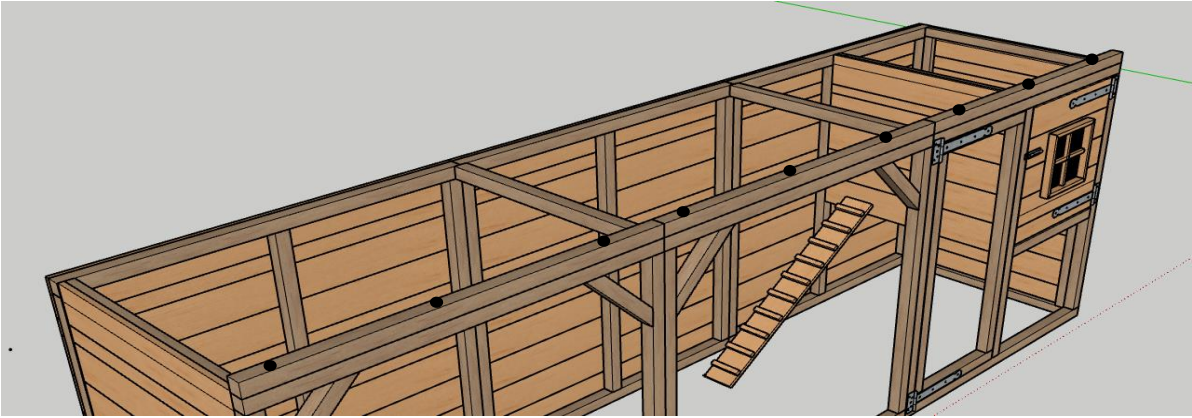

15.

3x Balk 44x44mm - 120cm
9x Schroef 70mm