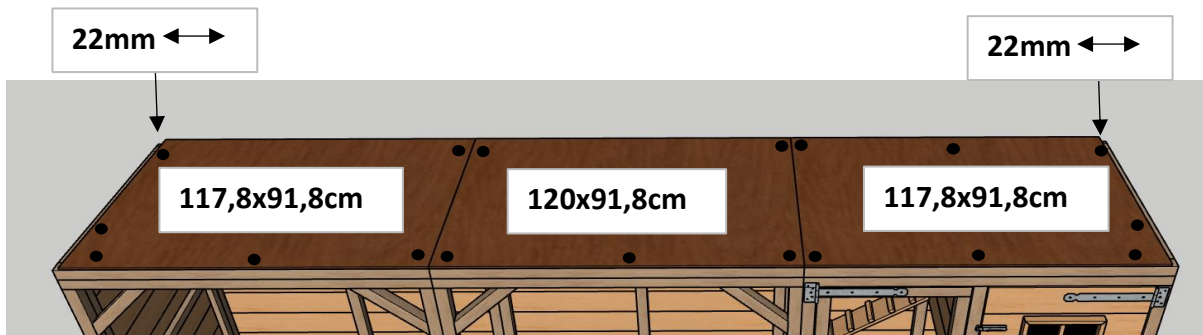

2x Balk 44x44mm - 79cm
8x Schroef 70mm

15.

3x Balk 44x44mm - 120cm
9x Schroef 70mm

16.

5x *spie* 85cm
5x Schroef 70mm
5x Schroef 40mm

17.

2x betonplex 117,8x91,8cm
1x betonplex 120x91,8cm
18x Schroef 30mm

18.