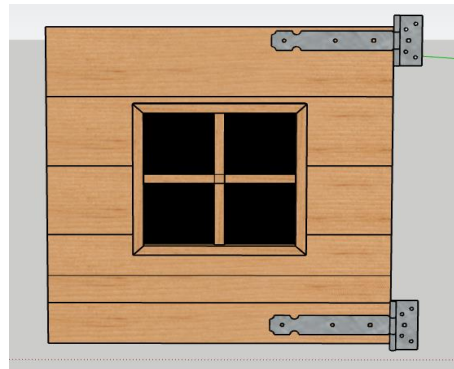

4x geheng 20cm
12x Schroef 30mm

12.

2x Schuifslot
8x Schroef 40mm
16x Schroef 20mm

13.

2x Lat 65x16mm - 34cm
1x Balk 44x44mm - 57cm
1x Legbak
12x Schroef 30mm

1.

2.

14.