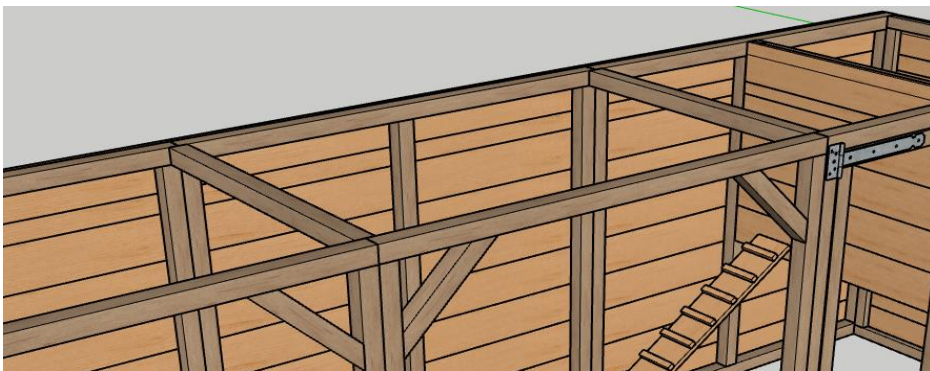

4x geheng 20cm
12x Schroef 30mm

12.

2x Schuifslot
8x Schroef 40mm
16x Schroef 20mm

13.

2x Lat 65x16mm - 34cm
1x Balk 44x44mm - 57cm
1x Legbak
12x Schroef 30mm

1.

2.

14.

2x Balk 44x44mm - 79cm
8x Schroef 70mm

15.

3x Balk 44x44mm - 120cm
9x Schroef 70mm

16.

5x *spie* 85cm
5x Schroef 70mm
5x Schroef 40mm

17.

2x betonplex 117,8x91,8cm
1x betonplex 120x91,8cm
18x Schroef 30mm

18.