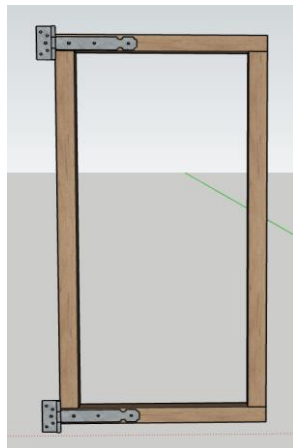

4x Schroef 70mm

8.

3x Schroef 70mm

9.

6x Schroef 70mm

10.

1x betonplex 55x85cm

11.

4x geheng 20cm
12x Schroef 30mm

12.

2x Schuifslot
8x Schroef 40mm
16x Schroef 20mm

13.

2x Lat 65x16mm - 34cm
1x Balk 44x44mm - 57cm
1x Legbak
12x Schroef 30mm

1.

2.

14.