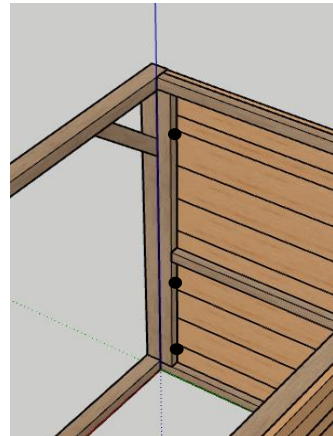

4x Schroef 70mm

8.

3x Schroef 70mm

9.

6x Schroef 70mm

10.

1x betonplex 55x85cm

11.

4x geheng 20cm
12x Schroef 30mm

12.

2x Schuifslot
8x Schroef 40mm
16x Schroef 20mm

13.

2x Lat 65x16mm - 34cm
1x Balk 44x44mm - 57cm
1x Legbak
12x Schroef 30mm

1.

2.

14.