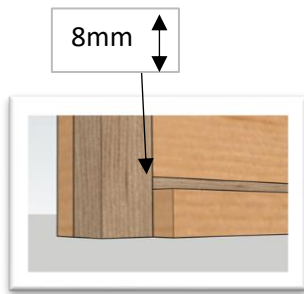

- 2x 71,4cm (30x16mm)
- 2x 34cm (65x16mm)
- 2x daktrim 121,5cm
- 2x daktrim 95cm

Balk 44x44mm

- 1x 79cm
- 2x 120cm
- 1x 57cm

Overige

- 1x Konijntoilet
- 4x Geheng 20cm
- 2x schuifslot

- 38x Schroef 70mm
- 24x Schroef 40mm
- 60x Schroef 30mm
- 20x Schroef 20mm

1.

2x Lat 30x16mm - 2x 71,4cm
6x Schroef 30mm

2.

3x Schroef 70mm

Onder/bovenaanzicht

3.

3x Schroef 70mm

4.