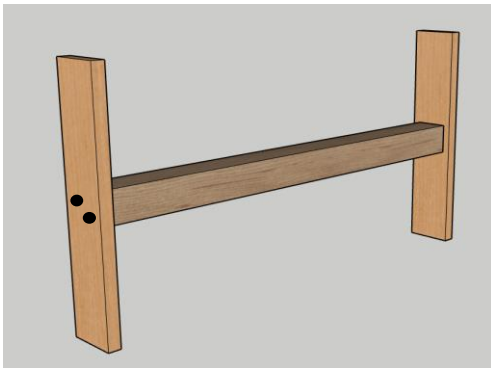

- Voorzijde gelijk
- Linker + rechterkopzijde gelijke overstek
- Achterzijde steekt door.

16.

2x Daktrim 95cm
2x Daktrim 121,5cm
16x Schroef 30mm

1.

2.

17.

2x Lat 65x16mm -34cm
1x Balk 44x44mm - 57cm
1x Legbak
12x Schroef 30mm