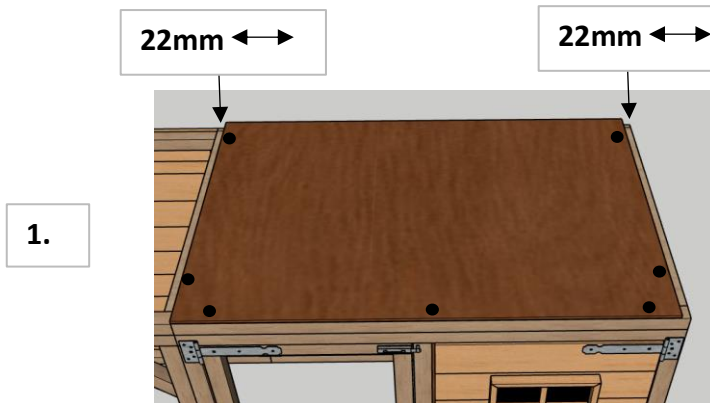

4x *spie* 85cm
4x Schroef 70mm
4x Schroef 40mm

12.

4x geheng 20cm
12x Schroef 30mm

13.

2x Schuifslot
8x Schroef 40mm
16x Schroef 20mm

14.

2x betonplex 117,8x91,8cm
14x Schroef 30mm

15.