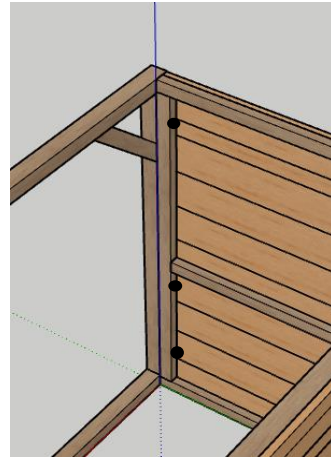

1.

2x Lat 30x16mm - 2x 71,4cm
6x Schroef 30mm

2.

3x Schroef 70mm

Onder/bovenaanzicht

3.

3x Schroef 70mm

4.

3x Schroef 70mm

Onder/bovenaanzicht

5.

3x Schroef 70mm

Onder/bovenaanzicht

6.

4x Schroef 70mm

7.

6x Schroef 70mm

8.

1x betonplex 55x85cm

9.

**1x Balk 44x44mm - 79cm
4x Schroef 70mm**

10.

2x Balk 44x44mm - 120cm
6x Schroef 70mm

11.