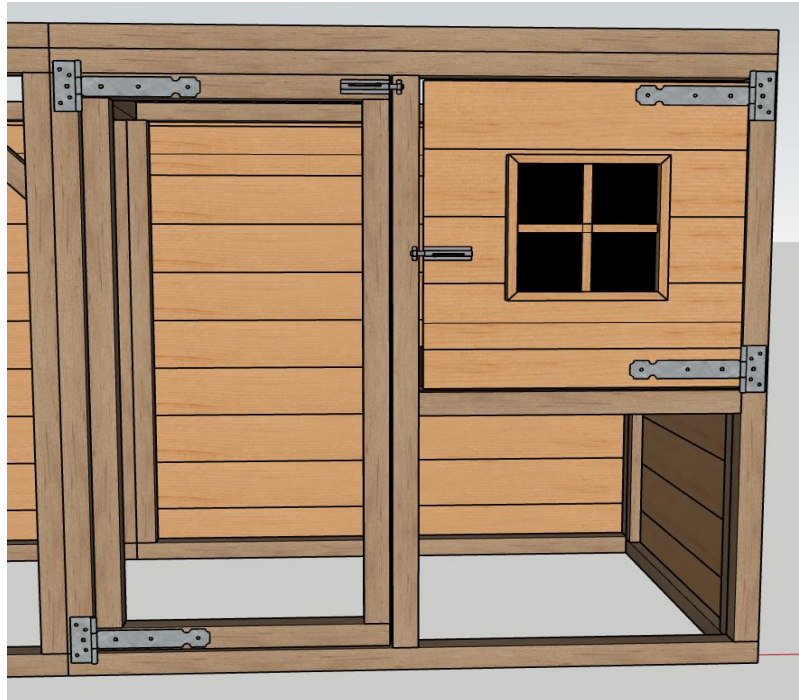

4x *spie* 85cm
4x Schroef 70mm
4x Schroef 40mm

12.

4x geheng 20cm
12x Schroef 30mm

13.

2x Schuifslot
8x Schroef 40mm
16x Schroef 20mm

14.

2x betonplex 117,8x91,8cm
14x Schroef 30mm

15.