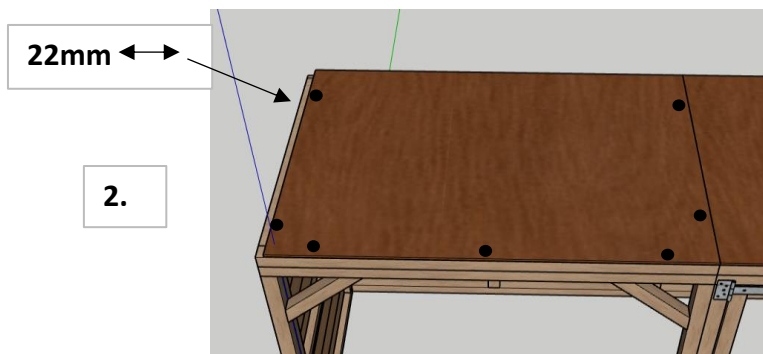

4x *spie* 85cm
4x Schroef 70mm
4x Schroef 40mm

12.

4x geheng 20cm
12x Schroef 30mm

13.

2x Schuifslot
8x Schroef 40mm
16x Schroef 20mm

14.

2x betonplex 117,8x91,8cm
14x Schroef 30mm

15.